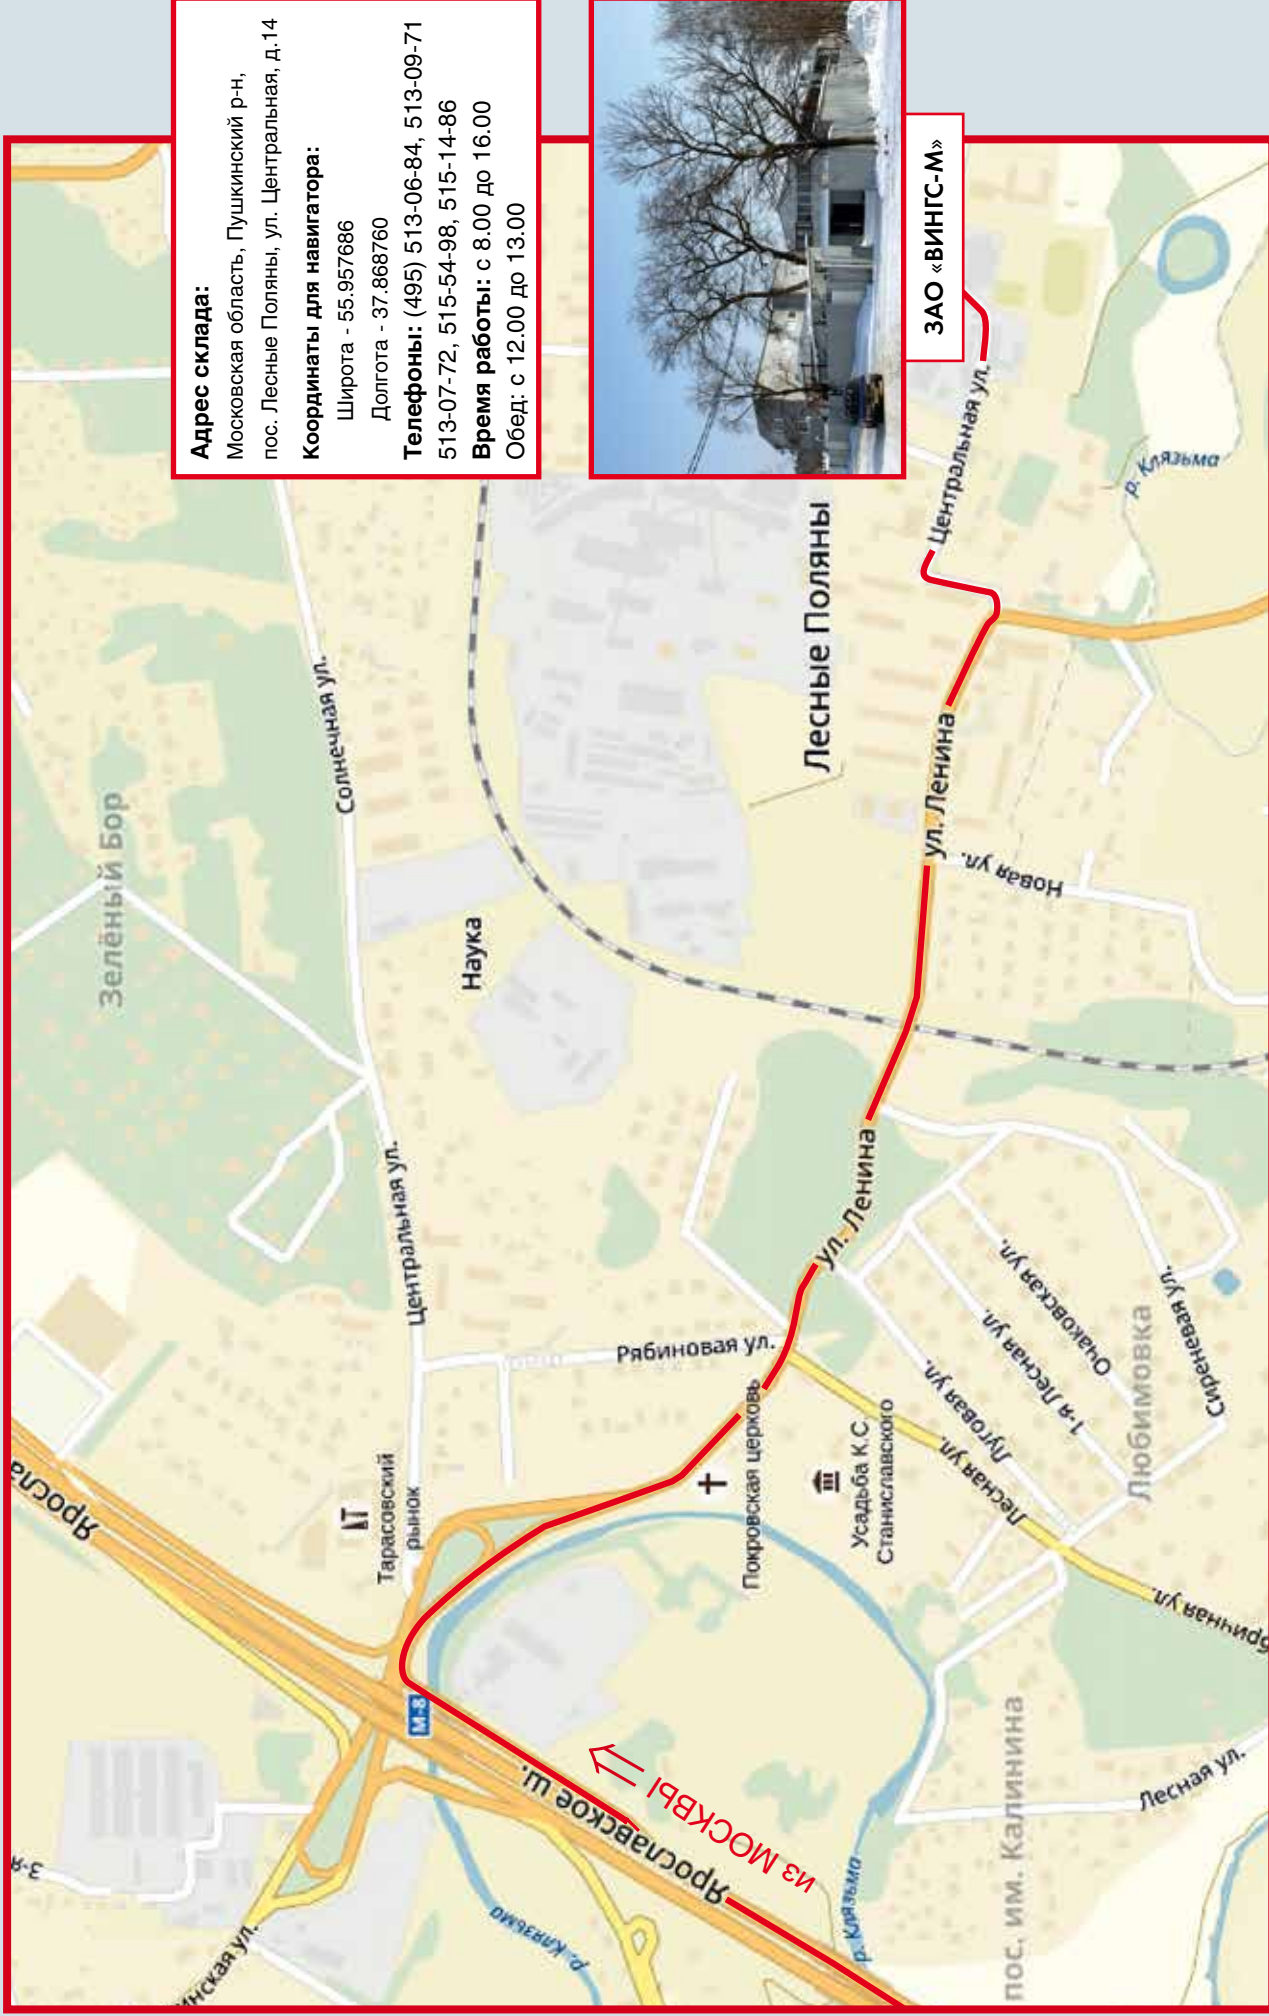

# СХЕМА ПРОЕЗДА на склад готовой продукции ЗАО «ВИНГС-М»

### Адрес склада:

Московская область, Пушкинский р-н,  
пос. Лесные Поляны, ул. Центральная, д.14

### Координаты для навигатора:

Широта - 55.957686

Долгота - 37.868760